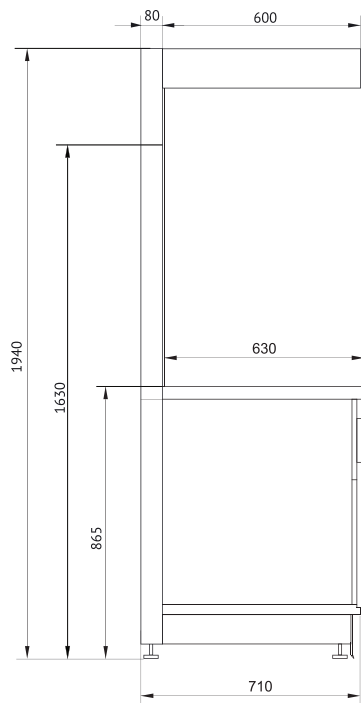

### Модификации кофе-модулей

be coffee! 1900

be coffee! 1600

be coffee! 900

Опция – задние полки